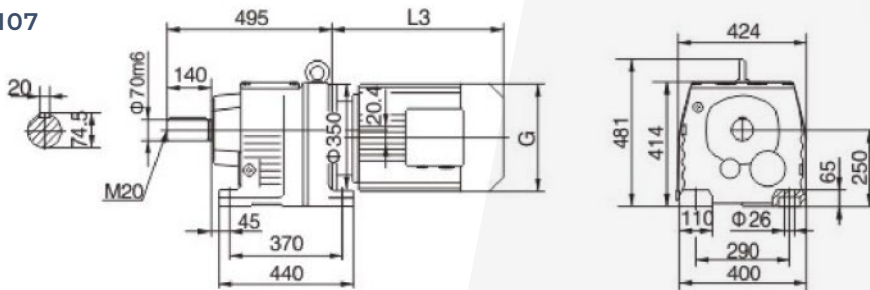

TAMAÑO MOTOR	100L	112M	132S	132M	160M	160L	180M	180L	200	225S	225M
KW	2.2 3.0	4.0	5.5	7.5	11	15	18.5	22	30	37	45
L3	318	334	386	422	504	519	555	588	654	680	702
G	215	240	275	275	330	330	380	380	420	470	470
L2	100	100	110	110	133	133	133	133	135	143	143

TORQUE PERMISIBLE 4300

R107

R..S107

RF107

R..107R77