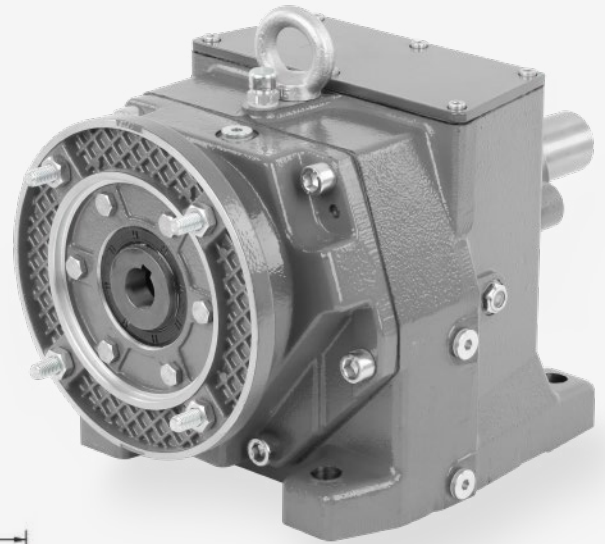

TAMAÑO MOTOR	100L	112M	132S	132M	160M	160L	180M	180L	200	225S	225M
KW	2.2 3.0	4.0	5.5	7.5	11	15	18.5	22	30	37	45
L3	318	334	386	422	504	519	555	588	654	680	702
G	215	240	275	275	330	330	380	380	420	470	470
L2	100	100	110	110	133	133	133	133	135	143	143

TORQUE PERMISIBLE 4300

R107

R..S107

RF107

R..107R77