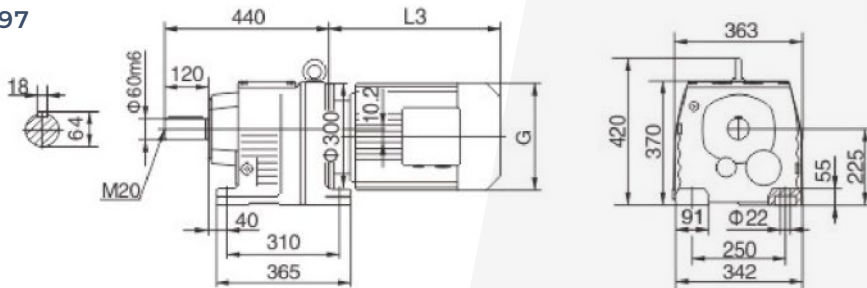

TAMAÑO MOTOR	80	90S	90L	100L	112M	132S	132M	160M	160L	180M	180L	200
KW	0.55/0.75	1.1	1.5	2.2	3.0	4.0	5.5	7.5	11	15	18.5	30
L3	246	280	304	315	334	425	461	524	547	555	588	654
G	175	195	195	215	240	275	275	330	330	380	380	420
L2	80	80	80	100	100	110	110	133	133	133	133	135

TORQUE PERMISIBLE 3000

R97

R..S97

RF97

R..97R57