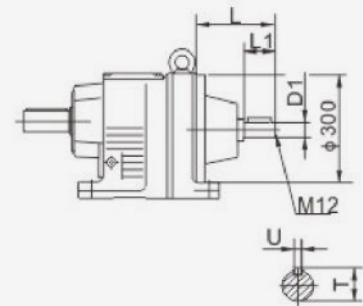

TAMAÑO MOTOR	80	90S	90L	100L	112M	132S	132M	160M	160L	180M	180L	200
KW	0.55/0.75	1.1	1.5	2.2	3.0	4.0	5.5	7.5	11	15	18.5	30
L3	246	280	304	315	334	425	461	524	547	555	588	654
G	175	195	195	215	240	275	275	330	330	380	380	420
L2	80	80	80	100	100	110	110	133	133	133	133	135

TORQUE PERMISIBLE 3000

R97

R..S97

RF97

R..97R57