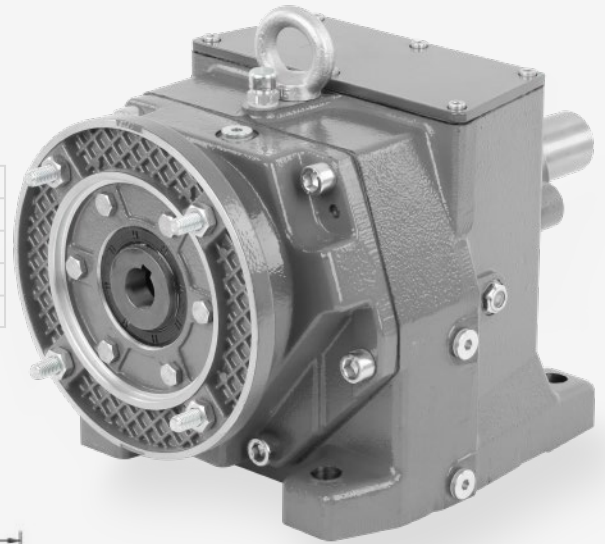

TAMAÑO MOTOR	80	90S	90L	100L	112M	132S	132M	160M	160L	180M	180L	200
KW	0.55/0.75	1.1	1.5	2.2	3.0	4.0	5.5	7.5	11	15	18.5	30
L3	246	280	304	315	334	425	461	524	547	555	588	654
G	175	195	195	215	240	275	275	330	330	380	380	420
L2	80	80	80	100	100	110	110	133	133	133	133	135

TORQUE PERMISIBLE 3000

R97

R..S97

RF97

R..97R57