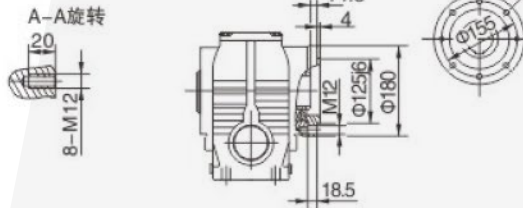

TAMAÑO MOTOR	80	90S	90L	100	112M	132S	132M
KW	0.55 0.75	1.1	1.5	2.2 3.0	4.0	5.5	7.5
L3	278	304	328	350	380	425	461
G	175	195	195	215	240	275	275
L2	80	80	80	100	100	110	110

TORQUE PERMISIBLE 1270

SA77/SAZ77/SAF77

SA77

SAZ77

SF77

SAF77

SAT77