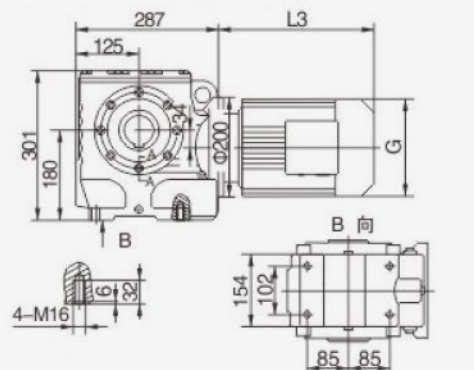

TAMAÑO MOTOR	80	90S	90L	100	112M	132S	132M
KW	0.55 0.75	1.1	1.5	2.2 3.0	4.0	5.5	7.5
L3	278	304	328	350	380	425	461
G	175	195	195	215	240	275	275
L2	80	80	80	100	100	110	110

TORQUE PERMISIBLE 1270

SA77/SAZ77/SAF77