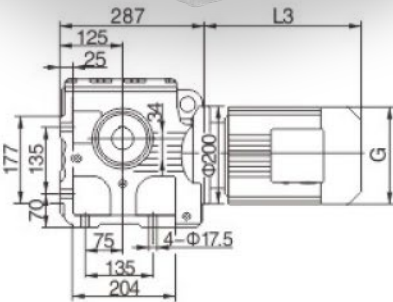

TAMAÑO MOTOR	80	90S	90L	100	112M	132S	132M
KW	0.55 0.75	1.1	1.5	2.2 3.0	4.0	5.5	7.5
L3	278	304	328	350	380	425	461
G	175	195	195	215	240	275	275
L2	80	80	80	100	100	110	110

TORQUE PERMISIBLE 1270

SA77/SAZ77/SAF77