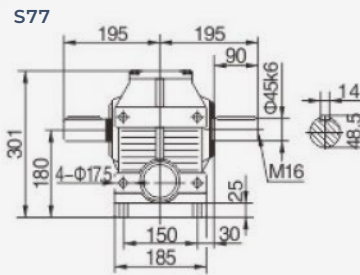

TAMAÑO MOTOR	80	90S	90L	100	112M	132S	132M
KW	0.55 0.75	1.1	1.5	2.2 3.0	4.0	5.5	7.5
L3	278	304	328	350	380	425	461
G	175	195	195	215	240	275	275
L2	80	80	80	100	100	110	110

TORQUE PERMISIBLE 1270

SA77/SAZ77/SAF77