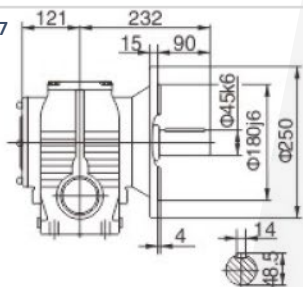

TAMAÑO MOTOR	80	90S	90L	100	112M	132S	132M
KW	0.55 0.75	1.1	1.5	2.2 3.0	4.0	5.5	7.5
L3	278	304	328	350	380	425	461
G	175	195	195	215	240	275	275
L2	80	80	80	100	100	110	110

TORQUE PERMISIBLE 1270

SA77/SAZ77/SAF77

SA77

SAZ77

SF77

SAF77

SAT77