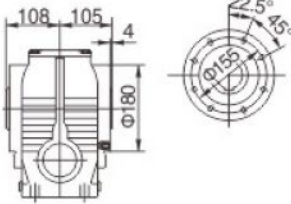

TAMAÑO MOTOR	80	90S	90L	100	112M	132S	132M
KW	0.55 0.75	1.1	1.5	2.2 3.0	4.0	5.5	7.5
L3	278	304	328	350	380	425	461
G	175	195	195	215	240	275	275
L2	80	80	80	100	100	110	110

TORQUE PERMISIBLE 1270

SA77/SAZ77/SAF77

SA77

SAZ77

SF77

SAF77

SAT77