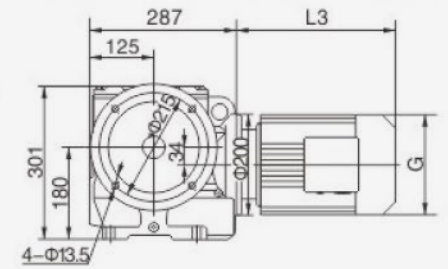

TAMAÑO MOTOR	80	90S	90L	100	112M	132S	132M
KW	0.55 0.75	1.1	1.5	2.2 3.0	4.0	5.5	7.5
L3	278	304	328	350	380	425	461
G	175	195	195	215	240	275	275
L2	80	80	80	100	100	110	110

TORQUE PERMISIBLE 1270

SA77/SAZ77/SAF77

SA77

SAZ77

SF77

SAF77

SAT77