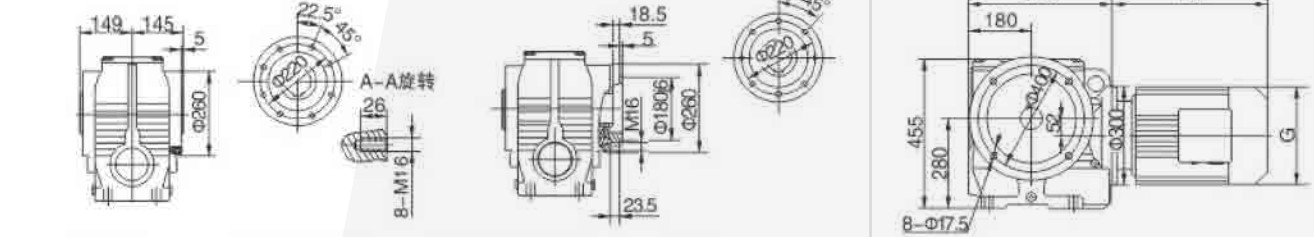

TAMAÑO MOTOR	90L	100	112M	132S	132M	160M	160L	180M	180L
KW	1.5	2.2 3.0	4.0	5.5	7.5	11	15	18.5	22
L3	304	315	334	425	461	524	547	555	588
G	195	215	240	275	275	330	330	380	380
L2	107	100	100	110	110	133	133	133	133

TORQUE PERMISIBLE 4000

SA97/SAZ97/SAF97

SA97

SAZ97

SF97

SAF97

SAT97

S..S97