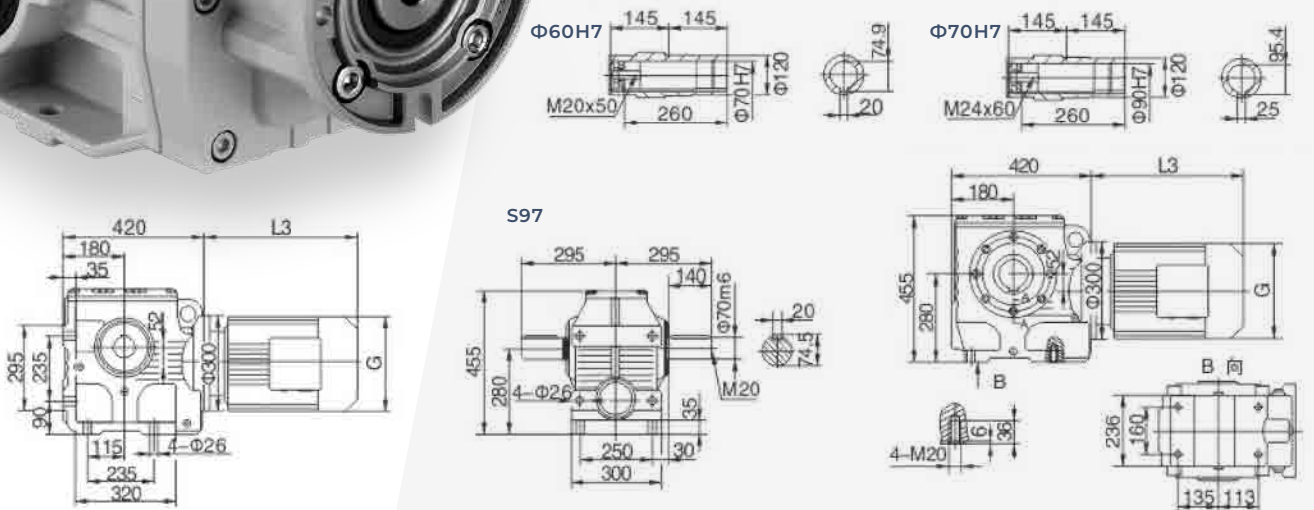

TAMAÑO MOTOR	90L	100	112M	132S	132M	160M	160L	180M	180L
KW	1.5	2.2 3.0	4.0	5.5	7.5	11	15	18.5	22
L3	304	315	334	425	461	524	547	555	588
G	195	215	240	275	275	330	330	380	380
L2	107	100	100	110	110	133	133	133	133

TORQUE PERMISIBLE 4000

SA97/SAZ97/SAF97

SA97

SAZ97

SF97

SAF97

SAT97

S..S97