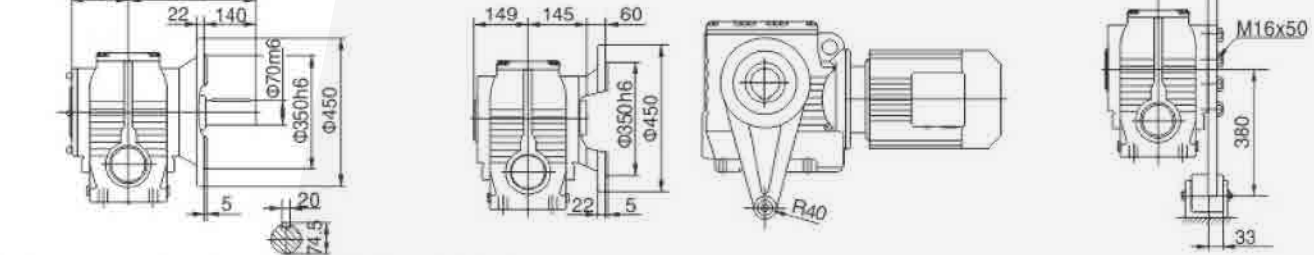

TAMAÑO MOTOR	90L	100	112M	132S	132M	160M	160L	180M	180L
KW	1.5	2.2 3.0	4.0	5.5	7.5	11	15	18.5	22
L3	304	315	334	425	461	524	547	555	588
G	195	215	240	275	275	330	330	380	380
L2	107	100	100	110	110	133	133	133	133

TORQUE PERMISIBLE 4000

SA97/SAZ97/SAF97

SA97

SAZ97

SF97

SAF97

SAT97

S..S97